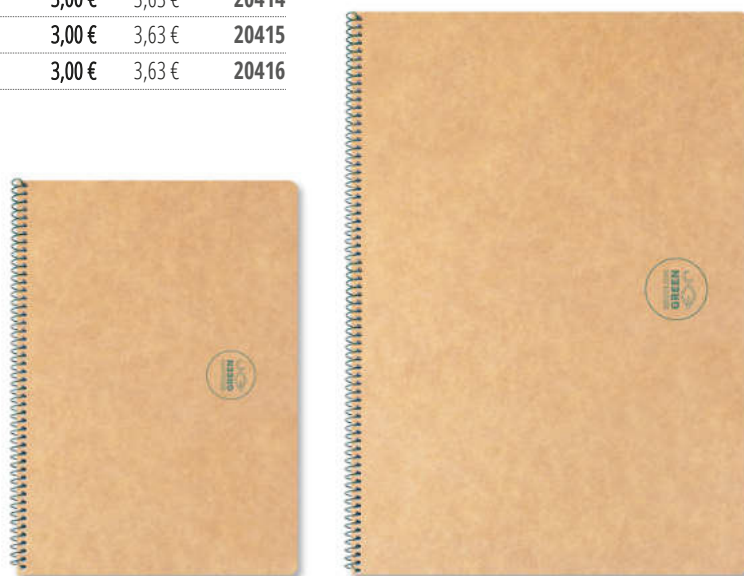

Cuadernos de espiral tapa dura

Cuadernos espiral Escolofi Green

Nueva gama de cuadernos de espiral ecológicos. Tapa dura en cartón kraft y con 50 hojas fabricadas en papel reciclado de 80 gramos. Disponibles en A-5 y A-4 en 5 diferentes rayados.

	DIN A5			DIN A4		
Cuadrícula 4x4	1,62 €	1,96 €	20402	3,00 €	3,63 €	20412
Horizontal	1,62 €	1,96 €	20403	3,00 €	3,63 €	20413
Pauta 3 mm	1,62 €	1,96 €	20404	3,00 €	3,63 €	20414
Pauta Montessori 3,5 mm	1,62 €	1,96 €	20405	3,00 €	3,63 €	20415
Liso	1,62 €	1,96 €	20406	3,00 €	3,63 €	20416