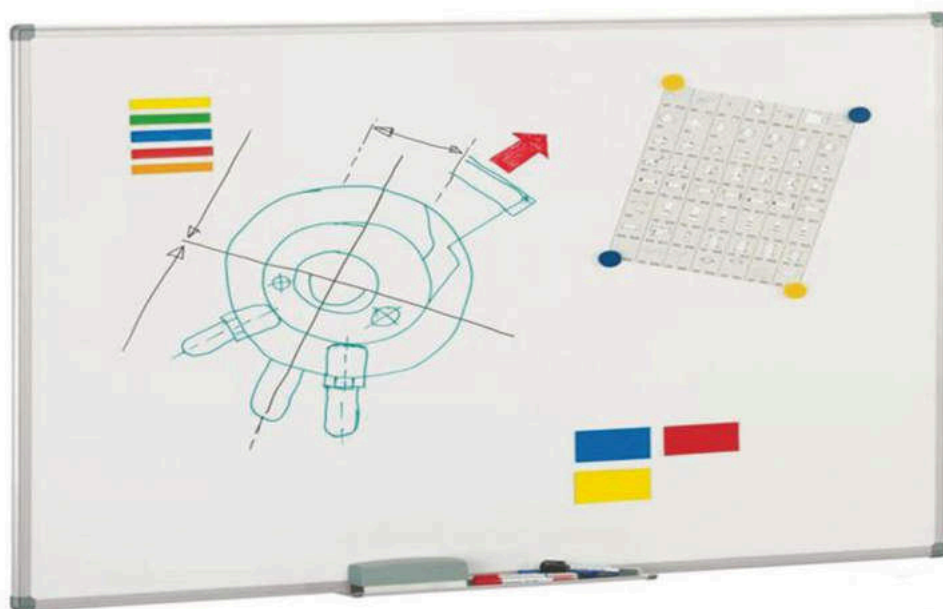

Pizarra mate vitrificada / proyección

Pizarra blanca vitrificada con superficie acabada en mate para minimizar los reflejos del proyector. Puede utilizarse como pizarra convencional o, conjuntamente con un ordenador, proyector y dispositivo eBeam o Mimio, como pizarra interactiva. Garantía de 25 años en la superficie. Juego de 2 soportes con ruedas antidesplazamiento con frenos 190x60 opcional. Protector eBeam no incluido.