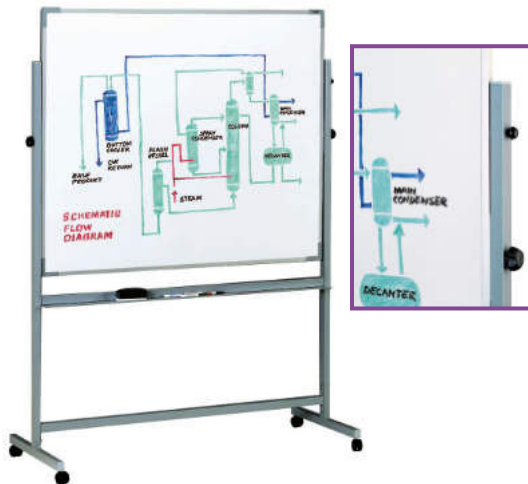

Pizarras volteables Faibo

Pizarras con doble cara pivotante alrededor de un eje con ajuste para su bloqueo. Marco en aluminio anodizado. Provista en toda su longitud de soporte para accesorios. Tamaño 122x150 cms. Con ruedas, dos de ellas con freno para mayor seguridad.