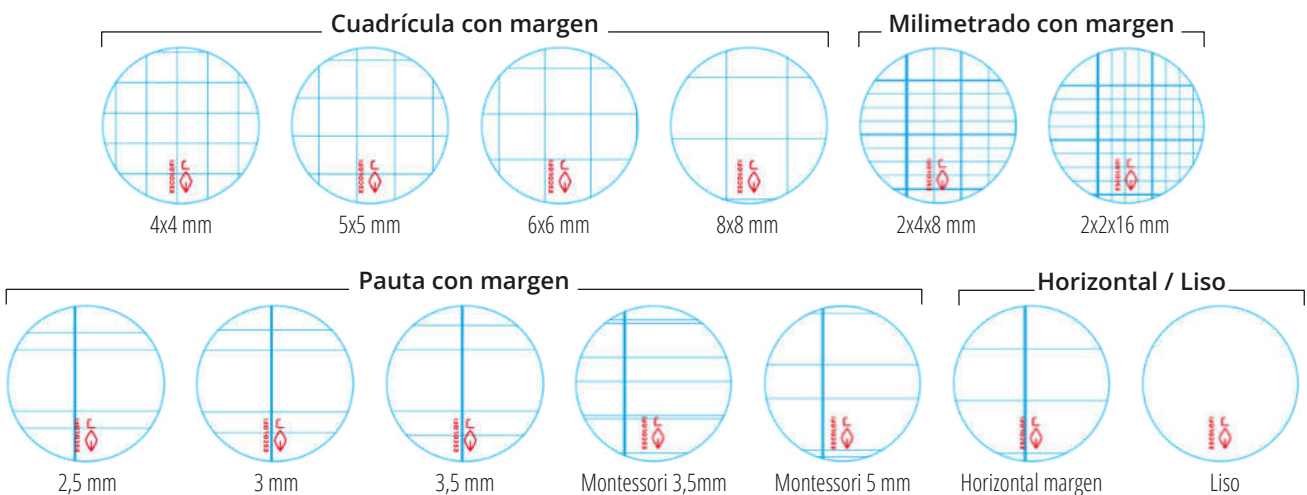

Libretas grapadas

Libretas Escolofi tapa fina 4°

Libretas cosidas en papel de 70 g y tapas finas con gran variedad de rayados. 32 hojas tamaño 4°

Libretas Escolofi tapa dura folio

Libretas cosidas en papel de 70 g y tapas duras con gran variedad de rayados. 50 hojas tamaño folio.

	Cuarto			Folio		
Cuadrícula con margen						
Cuadrícula 4x4 margen	0,84 €	1,02 €	20481-☐	2,48 €	3,00 €	20511-☐
Cuadrícula 5x5 margen	0,84 €	1,02 €	20482-☐	2,48 €	3,00 €	20512-☐
Cuadrícula 6x6 margen	0,84 €	1,02 €	20483-☐	2,48 €	3,00 €	20513-☐
Cuadrícula 8x8 margen	0,84 €	1,02 €	20484-☐	2,48 €	3,00 €	20514-☐
Pauta con margen						
Pauta 2,5 margen	0,89 €	1,08 €	20491-☐	2,52 €	3,05 €	20521-☐
Pauta 3 margen	0,89 €	1,08 €	20492-☐	2,52 €	3,05 €	20522-☐
Pauta 3,5 margen	0,89 €	1,08 €	20493-☐	2,52 €	3,05 €	20523-☐
Pauta Montessori 3,5 margen	0,89 €	1,08 €	20494-☐	2,52 €	3,05 €	20524-☐
Pauta Montessori 5 margen	0,89 €	1,08 €	20495-☐	2,52 €	3,05 €	20525-☐
Horizontal / Liso						
Horizontal margen	0,84 €	1,02 €	20490-☐	2,48 €	3,00 €	20520-☐
Liso	0,84 €	1,02 €	20496-☐	2,48 €	3,00 €	20526-☐
Milimetrado con margen						
Milimet. 2x4x8 margen				2,52 €	3,05 €	20515-☐
Milimet. 3x3x16 margen				2,52 €	3,05 €	20519-☐

Incluir código de color en la casilla al final de la referencia ☐

¿Quieres comprar una caja? Pide 10 unidades.