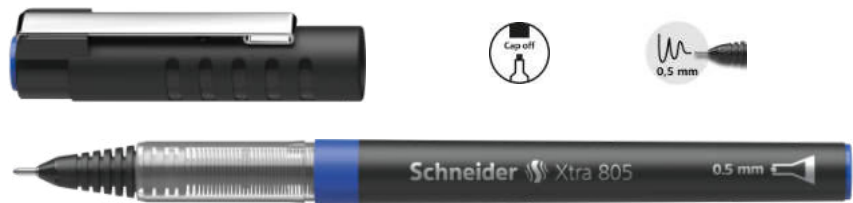

Rollers

Schneider Xtra 805

Tecnología Liquid-Ink y punta de tubo de acero inoxidable resistente al desgaste, ancho de trazo aprox. 0.5 mm. Sin manchas ni irregularidades. No se seca incluso si permanece destapado durante 2 ó 3 días.

● Rojo	1,37 €	1,66 €	30594-09
● Azul	1,37 €	1,66 €	30594-17
● Verde	1,37 €	1,66 €	30594-22
● Negro	1,37 €	1,66 €	30594-30

¿Quieres comprar una caja? Pide 10 unidades.