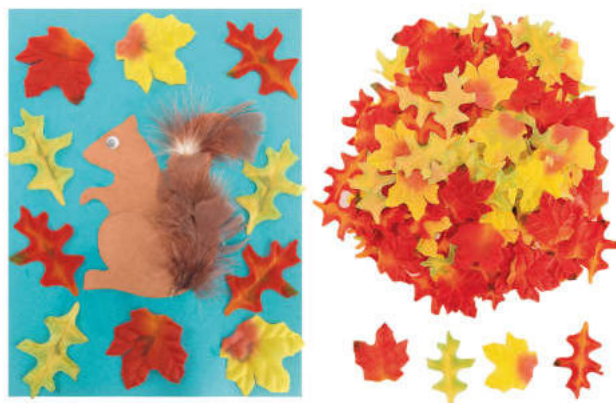

Hojas de tela Otoño

Bolsa de 200 hojas de tela de otoño para decorar. Miden aproximadamente 7,5 cm cada una.