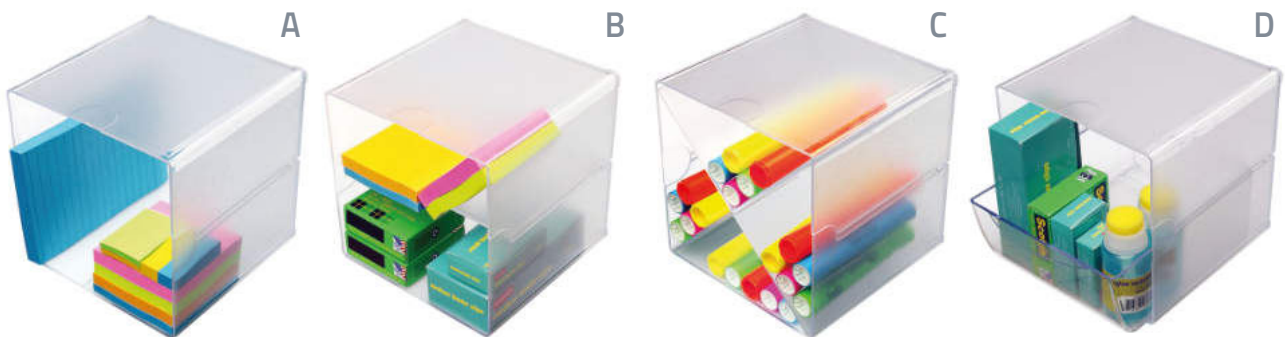

Organizadores modulares

Organizadores modulares inyectados en poliestireno transparente de gran calidad. Ideales para organizar y clasificar todo tipo de pequeño material de oficina en el interior de armarios, estantes o cajones. Gracias a su innovador sistema de clips, permite unirlos y apilarlos tanto vertical como horizontal. Cada modelo incluye 2 clips de sujeción. Alto 152 mm X Ancho 152 mm.

A - Organizador modular hueco	7,08 €	8,57 €	43817
B - Organizador modular con divisor	6,96 €	8,42 €	43819
C - Organizador modular en aspa	8,15 €	9,86 €	43821
D - Organizador modular con un cajón	10,11 €	12,23 €	43823

Revistero A4 Gris

Revistero para documentos A4. Superficie para la etiqueta en la tapa y en el lomo. Fabricado en cartón 100% reciclado con certificación FSC® y 100% reciclable. Pack de 2.