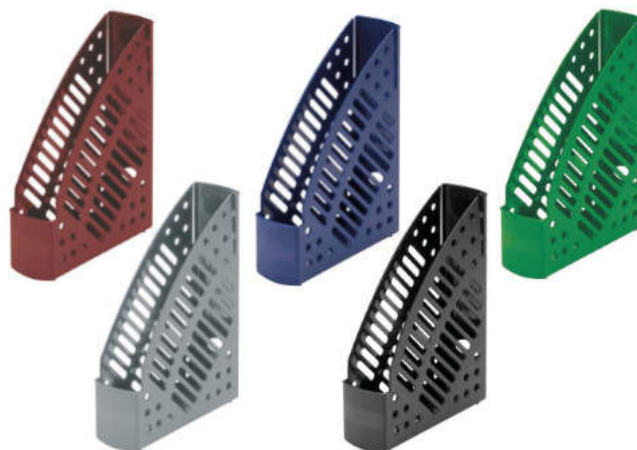

Cajetín opaco Faibo

Cajetín opaco en poliestireno 100% reciclable. Medidas: 320x245x75 cm.

● Rojo	1,92 €	2,32 €	43903-09
● Azul	1,92 €	2,32 €	43903-17
● Verde	1,92 €	2,32 €	43903-22
● Negro	1,92 €	2,32 €	43903-30
● Gris	1,92 €	2,32 €	43903-72