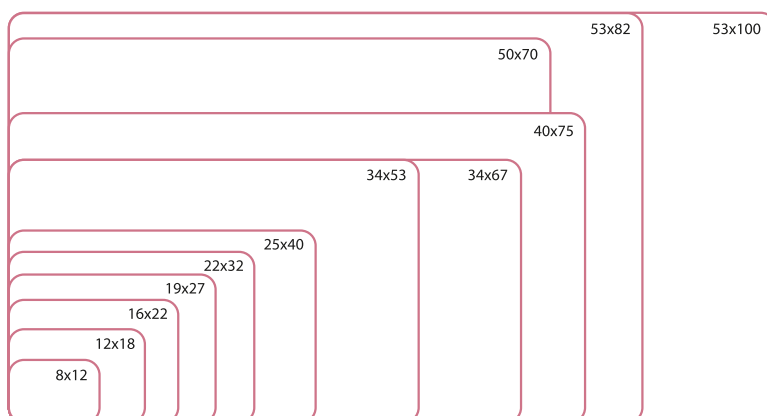

Etiquetas adhesivas

Etiquetas autoadhesivas APLI 10

Etiquetas blancas en sobres de 10 hojas.

8 x 12 mm 1200 etiquetas	0,87 €	1,05 €	22006	25 x 40 mm 160 etiquetas	0,87 €	1,05 €	22017
8 x 20 mm 700 etiquetas	0,87 €	1,05 €	22007	26 x 54 mm 120 etiquetas	0,87 €	1,05 €	22018
12 x 18 mm 560 etiquetas	0,87 €	1,05 €	22008	31 x 100 mm 50 etiquetas	0,87 €	1,05 €	22021
12 x 30 mm 350 etiquetas	0,87 €	1,05 €	22009	34 x 53 mm 90 etiquetas	0,87 €	1,05 €	22022
13 x 40 mm 280 etiquetas	0,87 €	1,05 €	22010	34 x 67 mm 60 etiquetas	0,87 €	1,05 €	22023
13 x 50 mm 210 etiquetas	0,87 €	1,05 €	22011	36 x 82 mm 60 etiquetas	0,87 €	1,05 €	22025
16 x 22 mm 420 etiquetas	0,87 €	1,05 €	22012	38 x 102 mm 40 etiquetas	0,87 €	1,05 €	22026
19 x 27 mm 250 etiquetas	0,87 €	1,05 €	22013	40 x 75 mm 40 etiquetas	0,87 €	1,05 €	22028
20 x 50 mm 150 etiquetas	0,87 €	1,05 €	22014	50 x 70 mm 40 etiquetas	0,87 €	1,05 €	22029
20 x 75 mm 100 etiquetas	0,87 €	1,05 €	22015	53 x 82 mm 40 etiquetas	0,87 €	1,05 €	22030
22 x 32 mm 200 etiquetas	0,87 €	1,05 €	22016	53 x 100 mm 30 etiquetas	0,87 €	1,05 €	22032

¿Quieres comprar una caja? Pide 10 sobres.