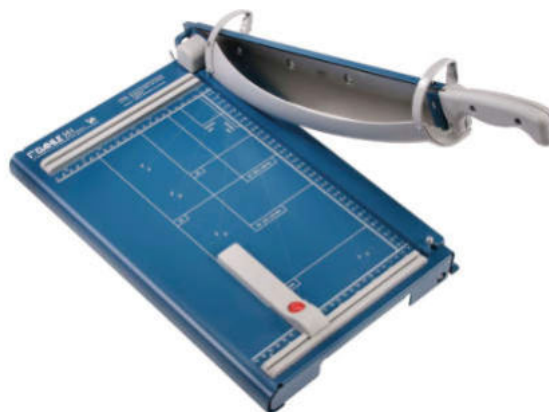

Cizalla de palanca Dahle PREMIUM 561

Cizalla hasta A4. longitud de corte de 360 mm y 3,5 mm. de capacidad (35 hojas 80 g). Mesa metálica de 440x265 mm. con esquinas redondeadas y patas de goma antideslizantes. Cuchilla de acero de alta calidad de Solingen. Sólido contrafillo de acero macizo. Protector de cuchilla transparente. Prensado manual. Dos topes angulares con escalado en mm. Tope posterior regulable.

Cizalla de palanca PREMIUM 561 **241,09 €** 291,72 € **50223**