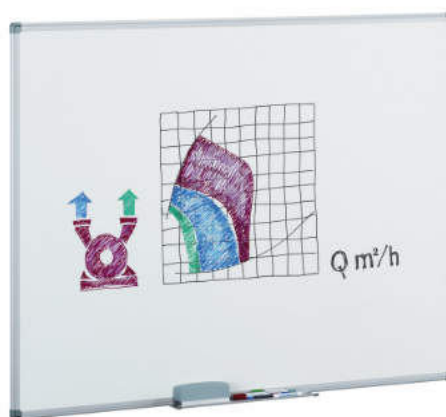

Pizarra blanca Faibo con marco de aluminio

Pizarras blancas marco de aluminio y cantoneras decorativas, suministradas con cajetín de aluminio y elementos de fijación. Sistema de anclaje a la pared mediante cuatro puntos (uno en cada esquina), que le confieren una gran seguridad, al tiempo que permiten posicionarla de forma horizontal o vertical. Incluye cajetín de 40 cm. Certificadas según normas UNE EN 14434:2005 y UNE 11016:89.