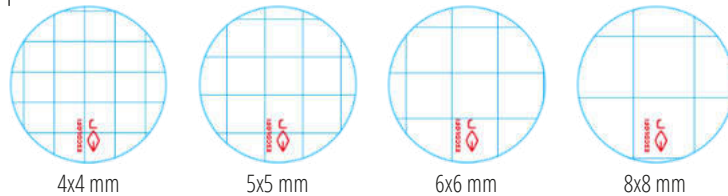

Cuadrícula con margen

Pauta con margen