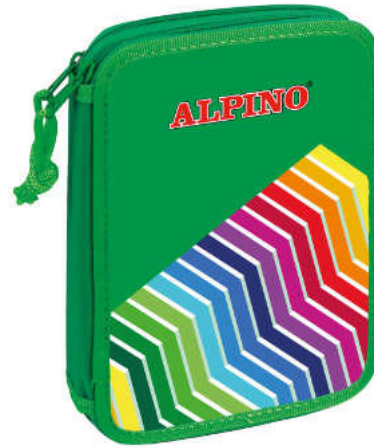

Material escolar

Plumier doble Alpino colors

Plumier doble de tela que contiene: 2 bolígrafos, 1 goma de borrar, 1 sacapuntas, 4 reglas, 1 tijera, 12 lápices de colores, 10 rotuladores, 1 lápiz de grafito. Medidas: 15x21x4 cm.

Plumier Alpino doble colors 14,52 € 17,57 € 91330

Lápices de colores

NUEVO Lápices de colores Giotto Colors 3.0

Lápices de colores Giotto, realizados en madera de calidad. Cuerpo hexagonal de mina de Ø 3,0 mm. Colores vivos e intensos. Cuerpo lacado en el color de la mina con espacio para personalizarlo con el nombre. Estuche de 12 colores.

Descubre nuestro Proyecto en www.todospintamoscontraelbullying.com

Giotto Colors 3.0 Est. 12 Uds. 2,04 € 2,47 € 91407

Giotto destina 0,10 € de este estuche al Plan de Sensibilización contra el Bullying.

Lápices de colores Giotto Stilnovo

Lápices de colores hexagonales. Barnizados en el color de la mina con esquinas plateadas. Mina de calidad superior con un grosor de 3,3 mm. Con espacio para escribir el nombre. Estuche 12 lápices.

Giotto Stilnovo 2,84 € 3,44 € 91417

Schoolpack lápices color Giotto Stilnovo

Kit de 192 lápices de color Giotto. Contiene 12 colores x 16 unidades de cada. Envase de plástico reutilizable.

Kit escolar lápiz color Giotto Stilnovo 47,60 € 57,60 € 91419