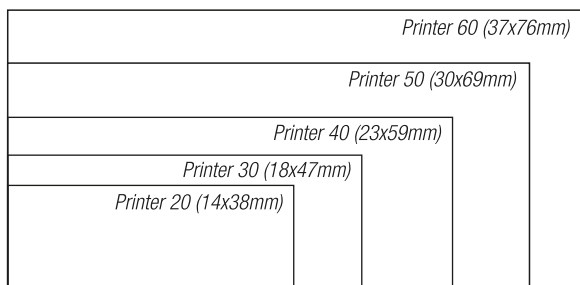

Disponible con fecha
Consultar

Sellos Printer cuadrados

Sellos COLOP Printer de entintado automático.

Q-24 (24 x 24mm)	23,89 €	28,91 €	41820
Q-30 (31 x 31mm)	25,81 €	31,23 €	41821
Q-43 (43 x 43mm)	30,97 €	37,47 €	41822