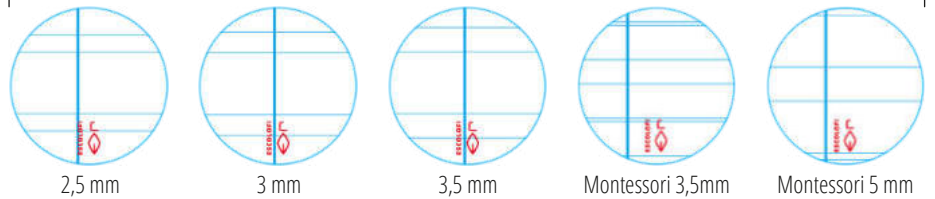

Horizontal / Liso

Horizontal margen	2,18 €	2,64 €	20680
Liso	2,18 €	2,64 €	20686

Cuadrícula con margen

Pauta con margen

Recambios para carpetas Enri

Recambios Enri A4 de 100 hojas de 90 g.

A4 taladros horizontal con margen	1,51 €	1,83 €	20272
A4 taladros cuadrícula 4 con margen	1,51 €	1,83 €	20273
A4 taladros liso	1,51 €	1,83 €	20274