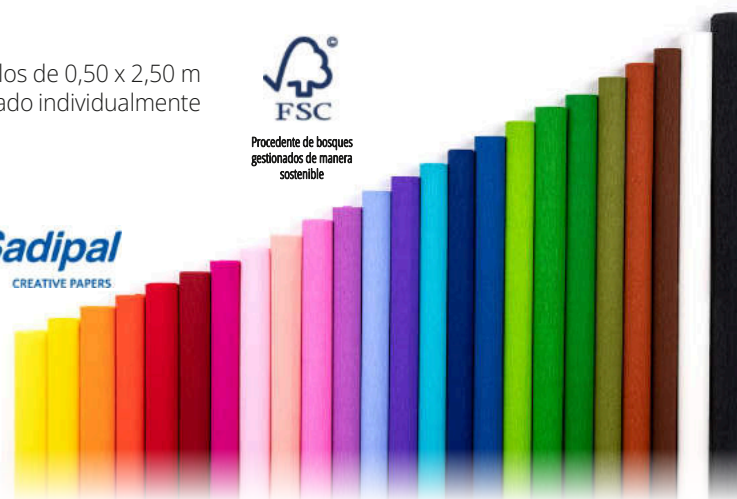

Papel crespón Sadipal

Papel crespón fabricado con certificación FSC. Rolos de 0,50 x 2,50 m -32 g/m² - 78% estiramiento, rollo de 40 g. Emblistado individualmente con film transparente.