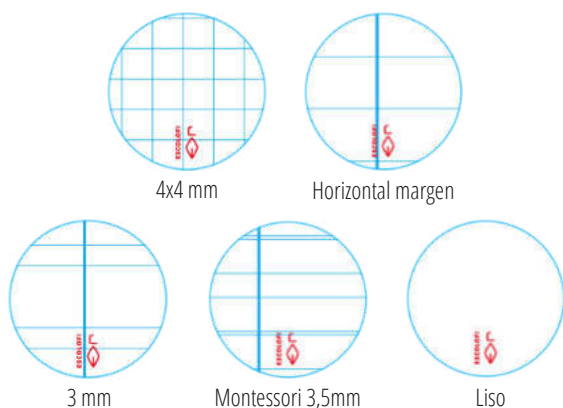

Cuadernos de espiral tapa dura

Cuadernos espiral Escolofi Green

Nueva gama de cuadernos de espiral ecológicos. Tapa dura en cartón kraft y con 50 hojas fabricadas en papel reciclado de 80 gramos. Disponibles en A-5 y A-4 en 5 diferentes rayados.

	DIN A5			DIN A4		
Cuadrícula 4x4	1,62 €	1,96 €	20402	3,00 €	3,63 €	20412
Horizontal	1,62 €	1,96 €	20403	3,00 €	3,63 €	20413
Pauta 3 mm	1,62 €	1,96 €	20404	3,00 €	3,63 €	20414
Pauta Montessori 3,5 mm	1,62 €	1,96 €	20405	3,00 €	3,63 €	20415
Liso	1,62 €	1,96 €	20406	3,00 €	3,63 €	20416