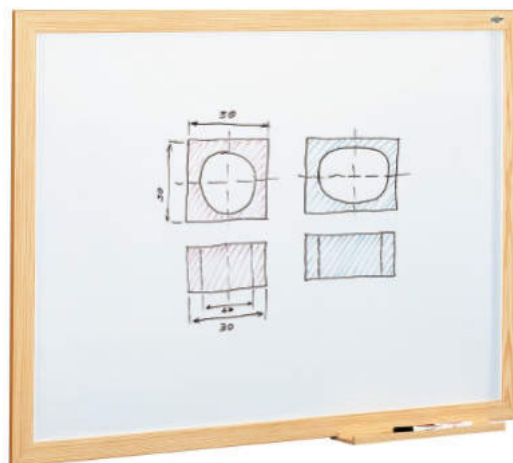

Pizarra blanca Faibo con marco de fibra melaminada

Pizarra blanca con marco de fibra melaminada. Superficie estratificada. Las medidas de 90 x 120 y superiores incluyen cajetín de 40 cm. Garantía de la superficie 10 años.

70 x 95	38,76 €	46,90 €	70150
90 x 120	60,91 €	73,70 €	70151
100 x 150	86,61 €	104,80 €	70152
100 x 200	109,60 €	132,62 €	70153