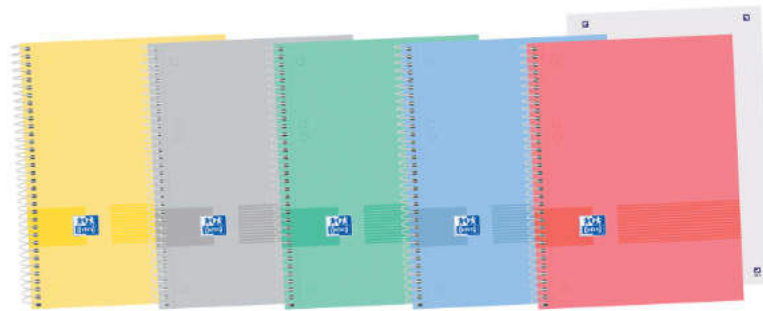

A5+ Europeanbook Oxford & You 2,72 € 3,29 € 20114

Cuaderno A4+ Europeanbook Oxford & You con pizarra y Scribzee

Cuaderno espiral tapa extradura, 80 hojas, tamaño A4+, cuadrícula 5x5, 90 gramos. Color espiral y banda a juego. Incorpora pizarra en interior de tapa y aplicación para móvil Scribzee.

Color de banda a juego