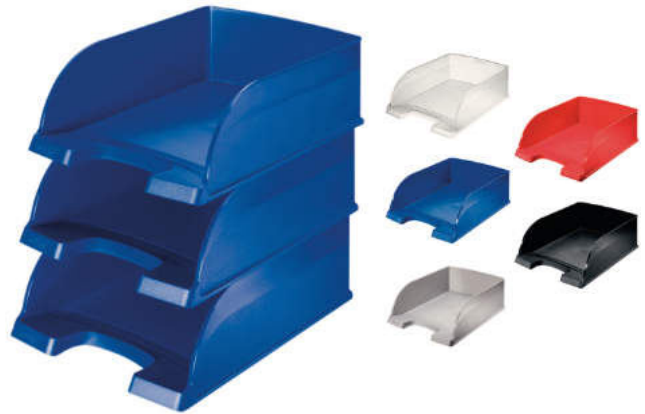

Bandejas Leitz Plus JUMBO

Robusta bandeja portadocumentos de gran capacidad y máxima calidad. Parte del sistema modular de bandejas portadocumentos Plus de Leitz en el que las tres medidas pueden apilarse de forma vertical o escalonada de Leitz.

○ Translúcido	11,32 €	13,70 €	43786-00
● Rojo	11,32 €	13,70 €	43786-09
● Azul	11,32 €	13,70 €	43786-17
● Negro	11,32 €	13,70 €	43786-30
● Gris	11,32 €	13,70 €	43786-72