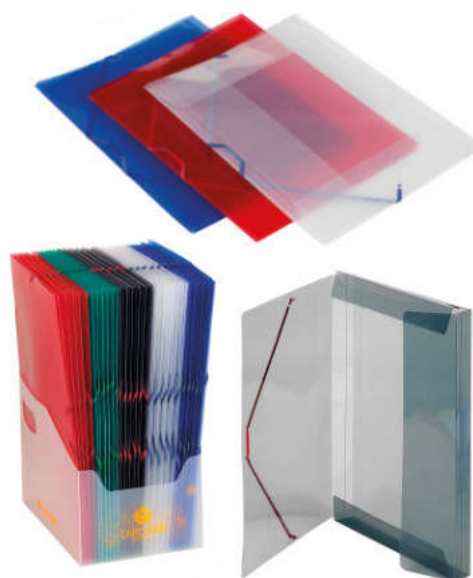

¿Quieres comprar una caja? Pide 12 unidades.

Carpetas solapas polipropileno Carchidea

Carpeta transparente de polipropileno con 3 solapas y cierre con gomas. Tamaño Folio. Medida 34x26 cm.

○ Transparente	1,97 €	2,38 €	12365-00
● Rojo	1,97 €	2,38 €	12365-09
● Azul	1,97 €	2,38 €	12365-17
● Verde	1,97 €	2,38 €	12365-22