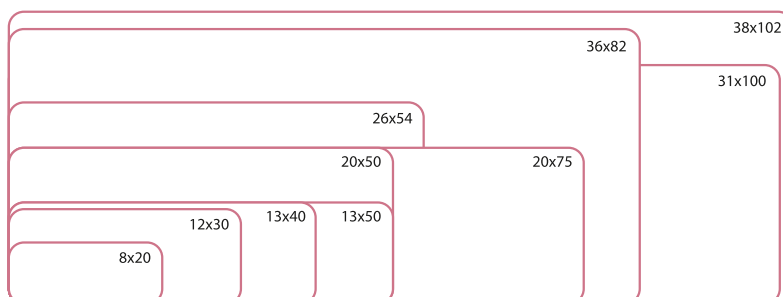

¿Quieres comprar una caja? Pide 10 unidades.

Etiquetas adhesivas

Etiquetas autoadhesivas APLI 10

Etiquetas blancas en sobres de 10 hojas.

8 x 12 mm 1200 etiquetas	0,87 €	1,05 €	22006	25 x 40 mm 160 etiquetas	0,87 €	1,05 €	22017
8 x 20 mm 700 etiquetas	0,87 €	1,05 €	22007	26 x 54 mm 120 etiquetas	0,87 €	1,05 €	22018
12 x 18 mm 560 etiquetas	0,87 €	1,05 €	22008	31 x 100 mm 50 etiquetas	0,87 €	1,05 €	22021
12 x 30 mm 350 etiquetas	0,87 €	1,05 €	22009	34 x 53 mm 90 etiquetas	0,87 €	1,05 €	22022
13 x 40 mm 280 etiquetas	0,87 €	1,05 €	22010	34 x 67 mm 60 etiquetas	0,87 €	1,05 €	22023
13 x 50 mm 210 etiquetas	0,87 €	1,05 €	22011	36 x 82 mm 60 etiquetas	0,87 €	1,05 €	22025
16 x 22 mm 420 etiquetas	0,87 €	1,05 €	22012	38 x 102 mm 40 etiquetas	0,87 €	1,05 €	22026
19 x 27 mm 250 etiquetas	0,87 €	1,05 €	22013	40 x 75 mm 40 etiquetas	0,87 €	1,05 €	22028
20 x 50 mm 150 etiquetas	0,87 €	1,05 €	22014	50 x 70 mm 40 etiquetas	0,87 €	1,05 €	22029
20 x 75 mm 100 etiquetas	0,87 €	1,05 €	22015	53 x 82 mm 40 etiquetas	0,87 €	1,05 €	22030
22 x 32 mm 200 etiquetas	0,87 €	1,05 €	22016	53 x 100 mm 30 etiquetas	0,87 €	1,05 €	22032