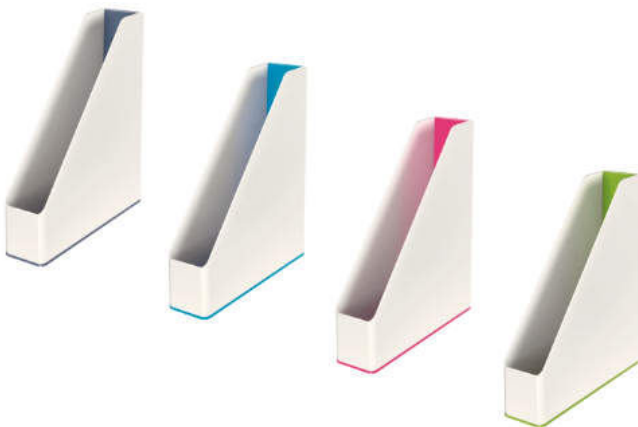

Revistero Leitz WOW DUAL

Llamativo revistero de primera calidad Leitz en llamativos y elegantes colores metalizados con una combinación de colores dual y con un acabado de alto brillo. Este resistente revistero complementa perfectamente con otros productos de la gama WOW de Leitz.

● Perla/gris	10,43 €	12,62 €	43724-01
● Fucsia metalizado/blanco	10,43 €	12,62 €	43724-11
● Azul metalizado/blanco	10,43 €	12,62 €	43724-17
● Verde metalizado/blanco	10,43 €	12,62 €	43724-22

Bandeja Leitz WOW DUAL

Llamativa bandeja portadocumentos de primera calidad Leitz en llamativos y elegantes colores metalizados con una combinación de colores dual y con un acabado de alto brillo. Esta resistente bandeja complementa perfectamente con otros productos de la gama WOW de Leitz.