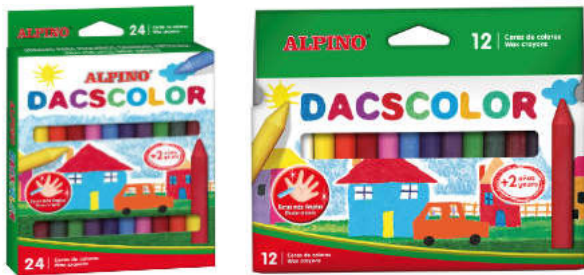

Material escolar

Afilalápiz para ceras Jovicolor

Afilalápices para ceras Jovicolor.

Afilalápiz ceras 0,37 € 0,45 € 92000

¿Quieres comprar una caja? Pide 25 unidades.

Estuches Dacscolor

Ceras semiblandas de colores intensos. Se adaptan a las manos de los niños y son ideales para aprender a dibujar, porque no manchan ni se rompen.