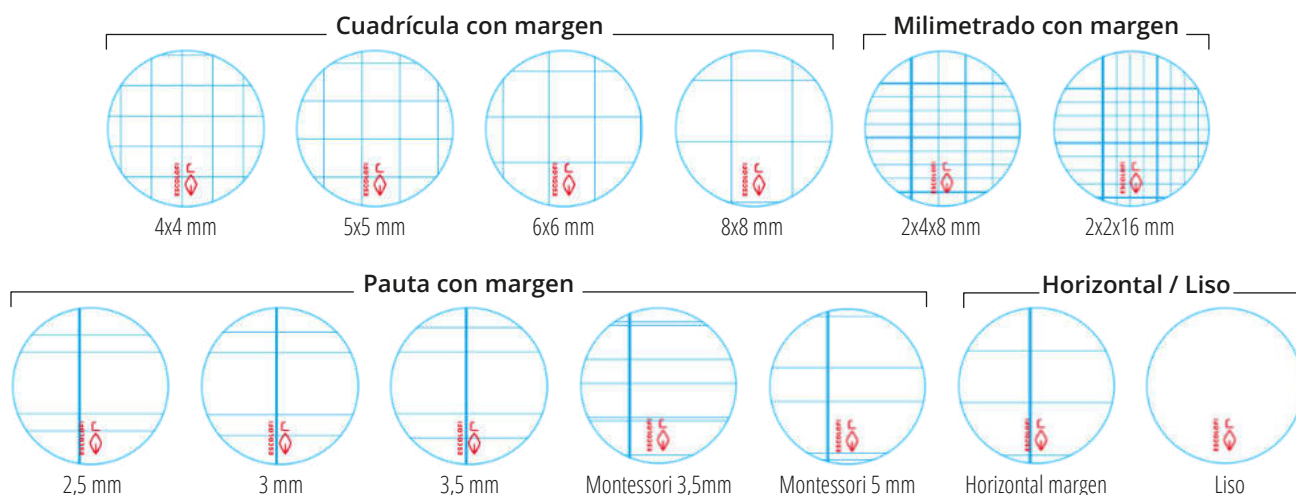

Folio 50 hojas		Cuarto 50 hojas	
Cuadrícula con margen				
4x4 mm	2,67 €	3,23 €	20601-	☐
5x5 mm	2,67 €	3,23 €	20602-	☐
6x6 mm	2,67 €	3,23 €	20603-	☐
8x8 mm	2,67 €	3,23 €	20604-	☐
Milimetrado con margen				
2x4x8 mm	2,74 €	3,32 €	20605-	☐
2x2x16 mm	2,74 €	3,32 €	20607-	☐
Pauta con margen				
2,5 mm	2,74 €	3,32 €	20611-	☐
3 mm	2,74 €	3,32 €	20612-	☐
3,5 mm	2,74 €	3,32 €	20613-	☐
Montessori 3,5 mm	2,74 €	3,32 €	20614-	☐
Montessori 5 mm	2,74 €	3,32 €	20615-	☐
Horizontal/liso				
Horizontal margen	2,67 €	3,23 €	20610-	☐
Liso	2,67 €	3,23 €	20616-	☐

¿Quieres comprar una caja? Pide 5 paquetes.