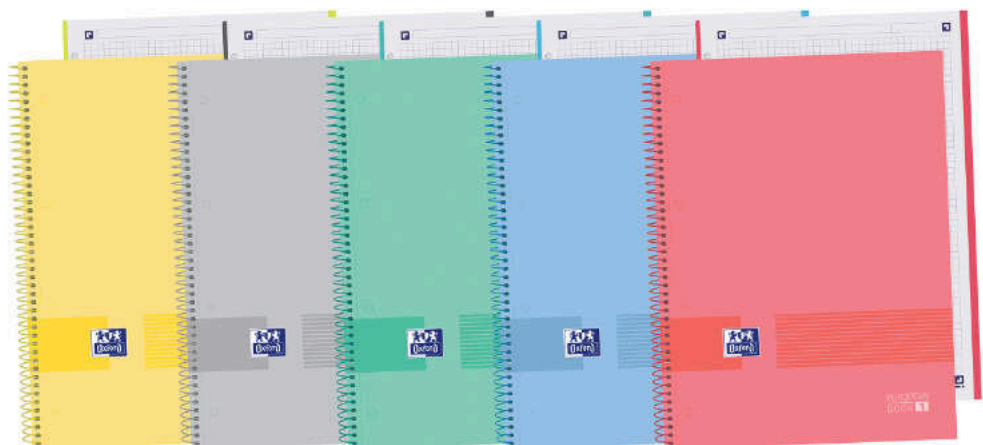

● Amarillo pastel	3,67 €	4,44 €	20115-04	● Verde pastel	3,67 €	4,44 €	20115-22
● Rojo pastel	3,67 €	4,44 €	20115-09	● Gris pastel	3,67 €	4,44 €	20115-72
● Azul pastel	3,67 €	4,44 €	20115-17