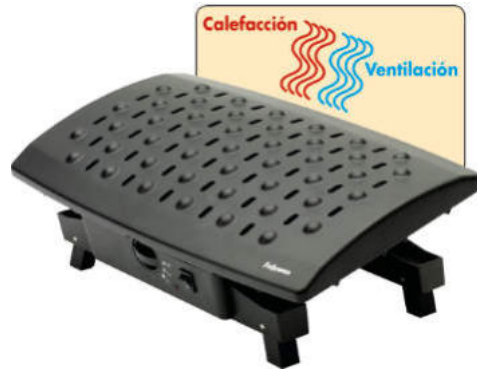

Reposapiés Climate

Reposapiés con sistema de calor/aire regulable que permite tener los pies a la temperatura deseada. Sistema por aire caliente o frío, por lo que no favorece la aparición de varices. Superficie de efecto masaje que favorece la circulación de las piernas. 3 niveles de temperatura: aire, nivel calor bajo (125 W) y nivel calor alto (250 W).